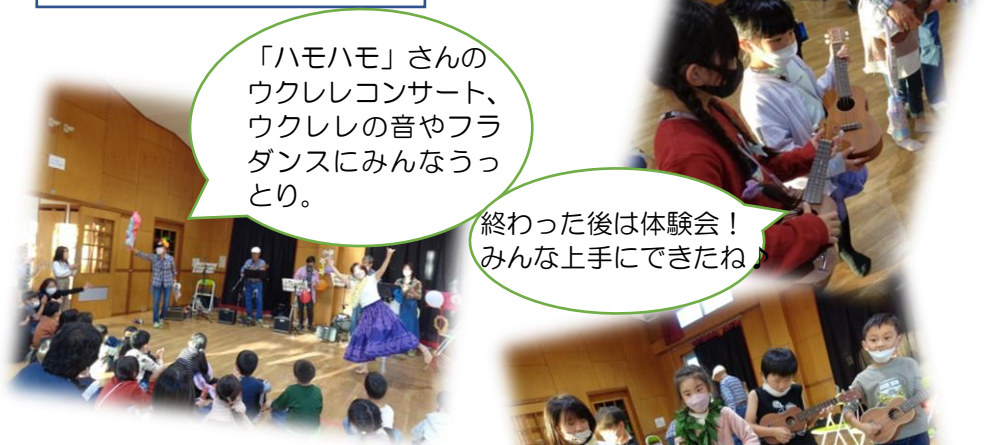

☆児童館の様子☆

ウクレレコンサート

「ハモハモ」さんのウクレレコンサート、ウクレレの音やフラダンスにみんなうっとり。

終わった後は体験会！
みんな上手にできたね！

ホッとママ

藤谷先生と親子ヨガ、
親子で楽しみながらリラックスできました。

お知らせ

・児童クラブ申込みについて
令和5年4/1から児童クラブの利用を希望される場合は11/21～12/10の期間内に登録申込みをお願いします。
申込み受付は事前予約が必要です。

時間：10：15～11：00

対象：乳幼児親子

内容：「風船であそぼう！」

遊戯室に、風船をたくさん用意します。
みんなで一緒に遊びませんか？

♪ウクレレタイム～3日(土)♪

申込み

時間：10：00～11：00

対象：どなたでも

子育て支援クラブつきやま主催

♪ウクレレを楽しもう！！

小松島でハワイアンハモハモがやって来る！

～10日(土)♪申込み

時間：10：30～11：30

対象：どなたでも

内容：ハモハモのウクレレとみなさんの笑顔で小松島が常夏のハワイに！！聴くだけでなく、皆で楽しめるコンサートです。

定員：25人(11月21日(月)から申込み)