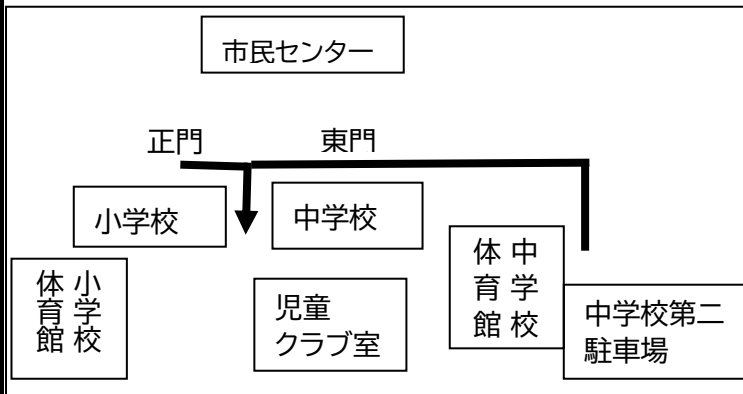

☆開館日☆

月～金曜日 午前9時00分～午後6時00分

土曜日 午前9時00分～午後5時00分

☆休館日☆

日曜日 祝・祭日 年末年始

☆発行☆

特定非営利活動法人 MIYAGI 子どもネットワーク

「おやこ広場」と「どんぐり広場」が一緒にあります♪

保健センターで実施されていた「おやこ広場」が11月から全て、生出児童クラブ室で実施されることになりました。

どんぐりマーク  の日は親子さんに児童クラブ室を開放しております。ぜひ遊びに来てください。

10/4「どんぐり広場」
職員紹介とハロウィン工作をしました♪

10/11「ニコニコタイム」
ハロウィン衣装を作って楽しんだよ♪

11月イベントカレンダー

日	月	火	水	木	金	土
 →どんぐり広場  →しょうがくせいむげぎょうじ 小学生向け行事			1  どんぐり広場	2	3 おやすみ 文化の日	4 
5 おやすみ	6	7	8  どんぐり広場 「よみきかせ」	9  どんぐり広場	10	11
12 おやすみ	13  にこにこタイム 生出小学校 振替休業日	14  どんぐり広場	15 小学校就学時 健診	16  どんぐり広場 「バック作り」	17	18
19 おやすみ	20	21	22  どんぐり広場	23 おやすみ 勤労感謝の日	24	25  おいでキッズ 13:30～
26 おやすみ	27  お話ころころ 15:30～	28  どんぐり広場	29  どんぐり広場	30		